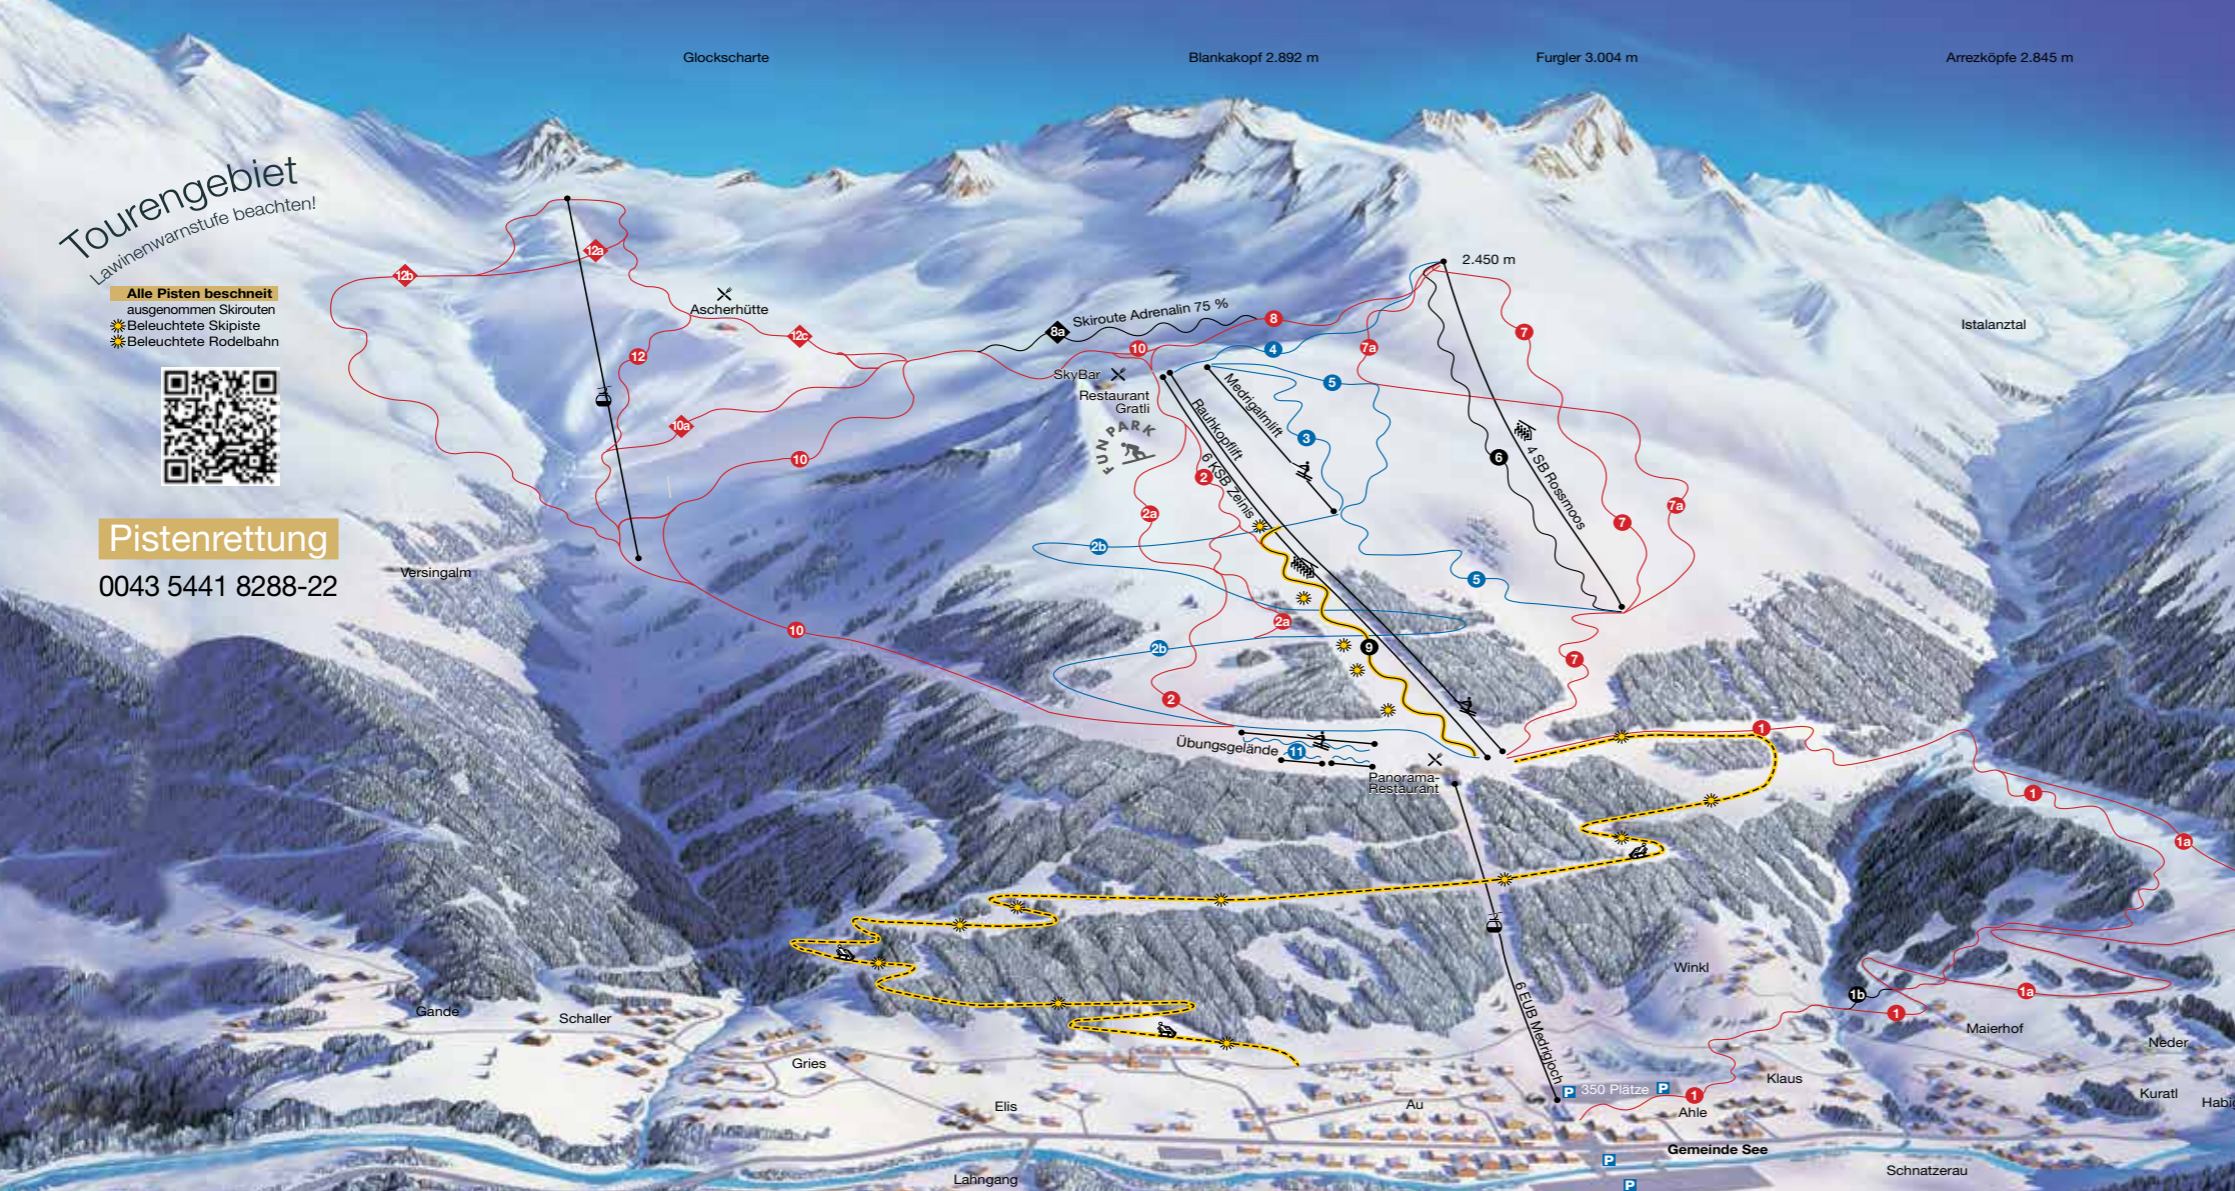

Tourengebiet
Lawnenwarnstufe beachten!

Alle Pisten beschneit
ausgenommen Skirouten
☀ Beleuchtete Skipiste
☀ Beleuchtete Rodelbahn

Pistenrettung
0043 5441 8288-22

Bahnen & Lifte

- 1 8er Gondelbahn
- 1 6er Gondelbahn
- 1 6er Sesselbahn
- 1 4er Sesselbahn
- 3 Schleplifte
- 2 Förderbänder

Specials

- Funpark
- Buckelpiste: 3 km
- Nachtskilauf
- Natur-Rodelbahn 6 km
- 900 Gratis-Parkplätze

Höhenlage

1.000 m bis 2.500 m

41 km Abfahrten

- 8 km leicht
- 25 km mittel
- 8 km schwer

Übungsgelände

3 Beförderungsanlagen
separates Areal

Restaurants

Panoramarestaurant [SB]
mit riesiger Sonnenterrasse
Restaurant Gratli
mit Sonnenterrasse

Eisbar

Geiger Eisbar
SkyBar

Saisonzeiten

Saison A [Hauptsaison]
22.12.2018 - 04.01.2019
19.01.2019 - 05.04.2019

Saison B [Nebensaison]
14.12.2018 - 21.12.2018
05.01.2019 - 18.01.2019
06.04.2019 - 22.04.2019

Ermäßigungen

Kinder frei: Unter 8 Jahren in Begleitung eines Elternteiles frei
Kinder: Unter 17 Jahren Kindertarif
Senioren (Damen & Herrn): Ab vollendetem 60. Lebensjahr
Achtung: Ausweiskontrolle!

Es gelten die allgemeinen Geschäftsbedingungen der Bergbahnen See GesmbH.